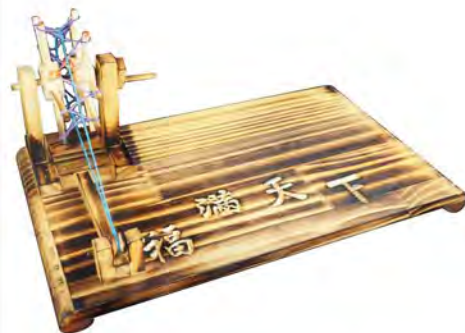

GC0103 福滿天下-紡紗

◇ 長39.3 寬23.4 高18