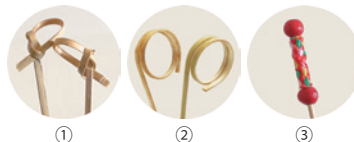

GC01-06
白皮鐵炮竹串

- 長9/12/15/18/20/25 cm
1000支/袋

GC01-09-02
紅心竹串

- 長12 cm
1000支/袋

GC01
特色竹串(三款)

- ①竹結串 長9/12/18 cm 1000支/袋
- ②手指竹串 長10/15 cm 1000支/袋
- ③雙珠竹串 長9/12 cm 1000支/袋

GC01
彩珠竹串(二款)-混色

- ①彩心 長12cm 1000支/袋
- ②彩蝶 長12cm 1000支/袋